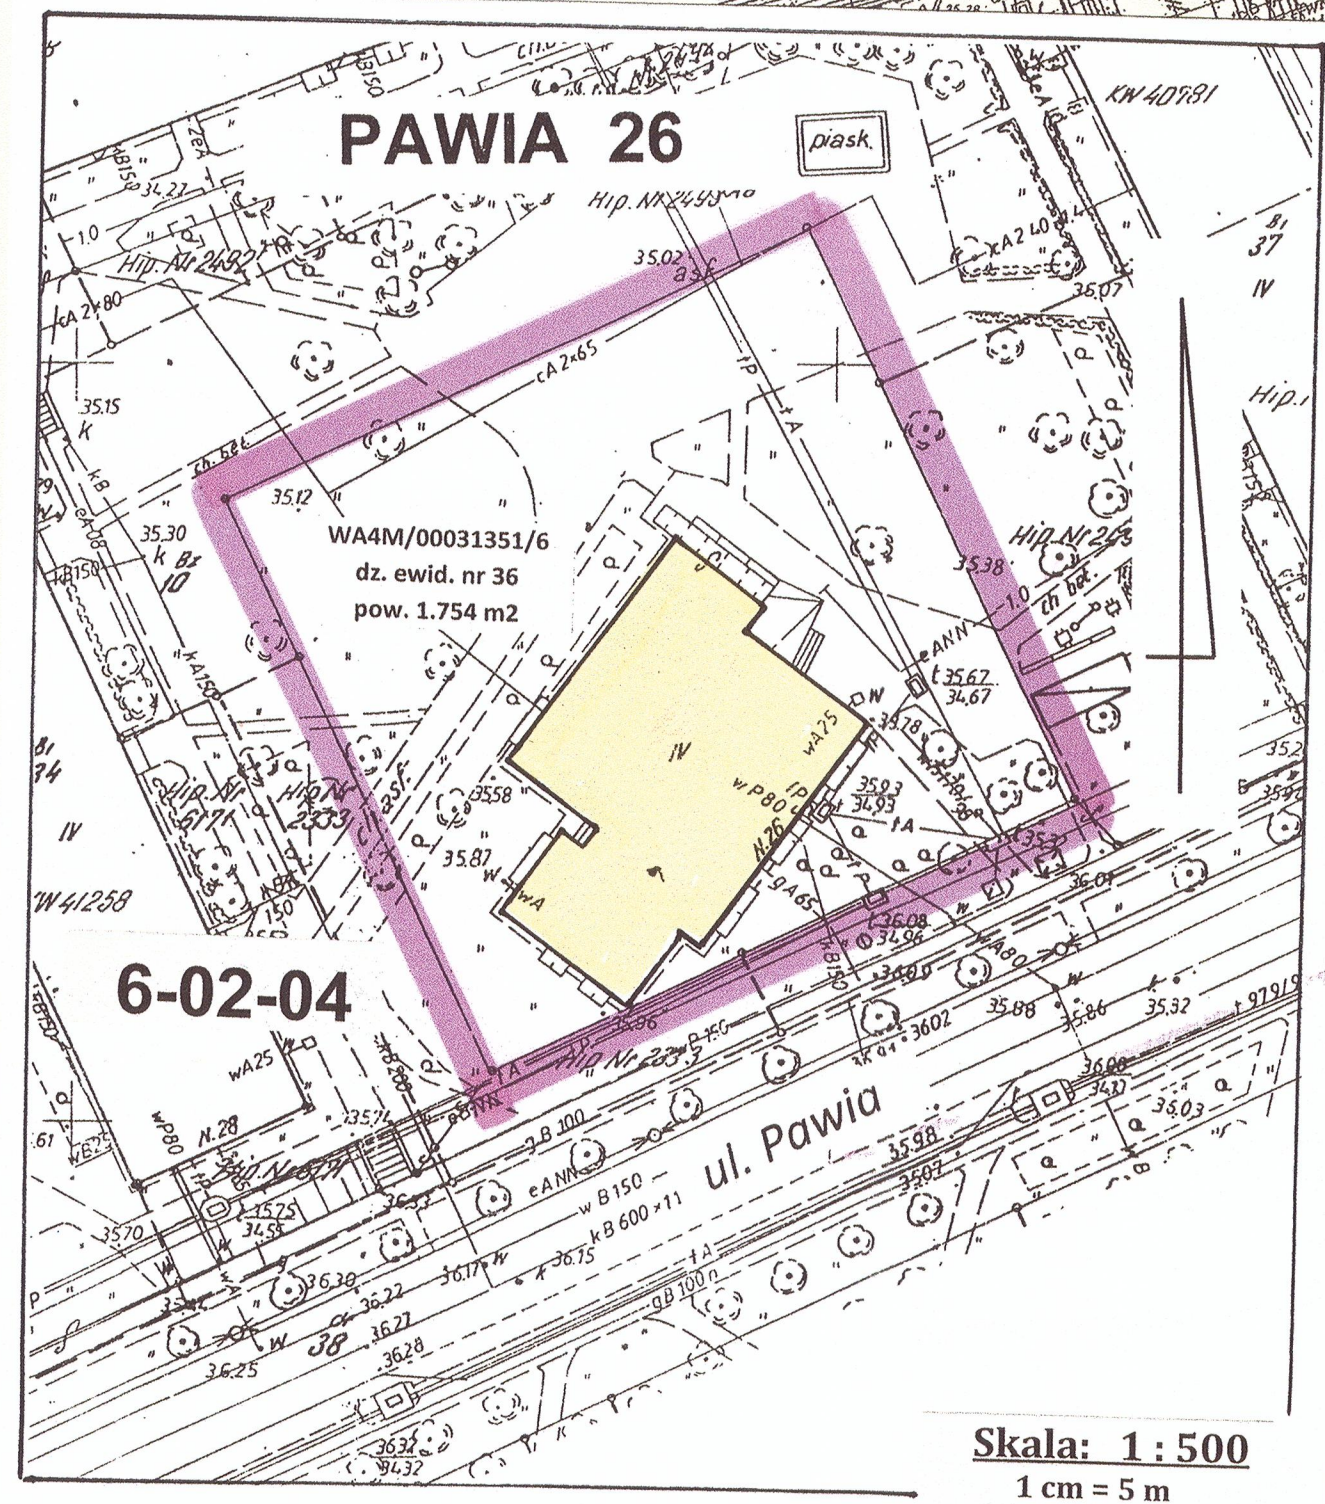

# PLAN OSIEDLA SPÓŁDZIELNI BUDOWLANO-MIESZKANIOWEJ „WOLSKA ŻELAZNA BRAMA” NA MAPIE MIASTA

Skala: 1 : 625  
1 cm = 6,25 m

SBM „WZB”

Skala: 1 : 500  
1 cm = 5 m

## LEGENDA

- granicz nieruchomości gruntowych
- kontury budynków
- służebność przejścia i przejazdu

Skala: 1 : 625  
1 cm = 6,25 m